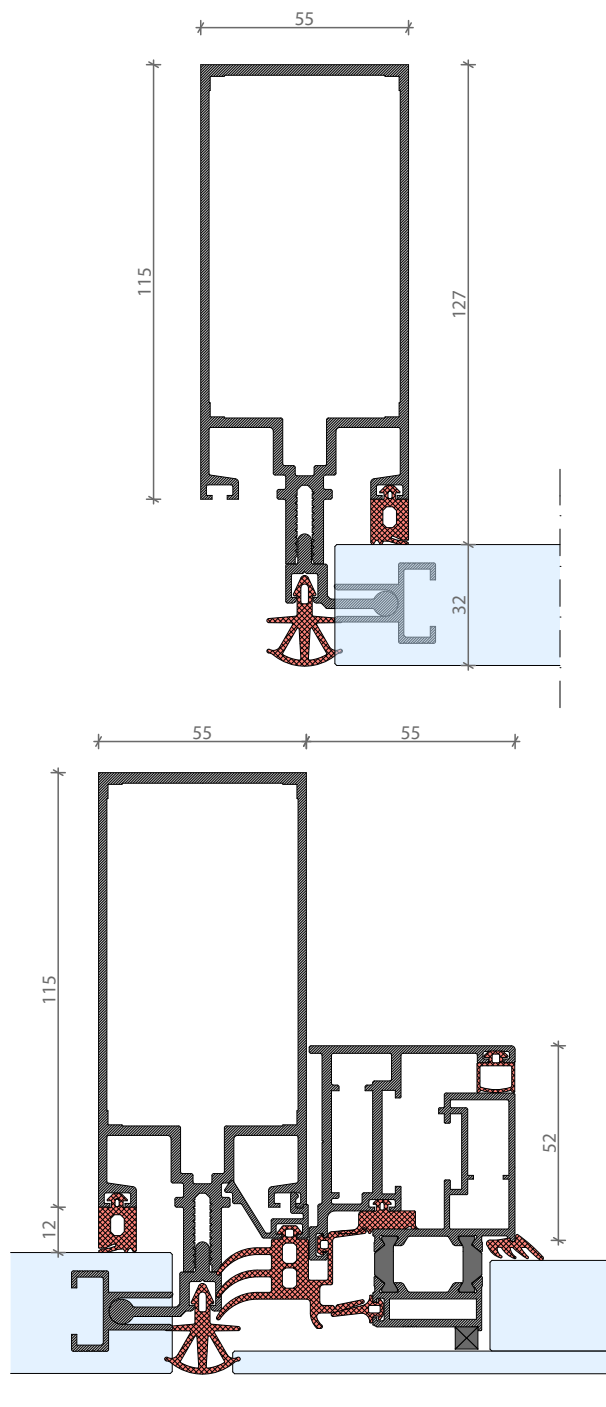

M6 strukturalna fasada

NAZIV PROFILA:	M6	OPIS: Profil: Alumil Boja: RAL/Dekor drveta Okov: Fapim Staklo: Guardian
MATERIJAL:	Aluminijum	
SADRŽAJ LISTA:	Presjeci i izgled	
RAZMJERA:	1:5	

M6 strukturalna fasada

* Detalji vertikalnog presjeka

* Detalji horizontalnog presjeka

NAZIV PROFILA:	M6	OPIS: Profil: Aluminijum Boja: RAL/Dekor drveta Okov: Fapim Staklo: Guardian
MATERIJAL:	Aluminijum	
SADRŽAJ LISTA:	Detalji presjeka	
RAZMJERA:	1:2	