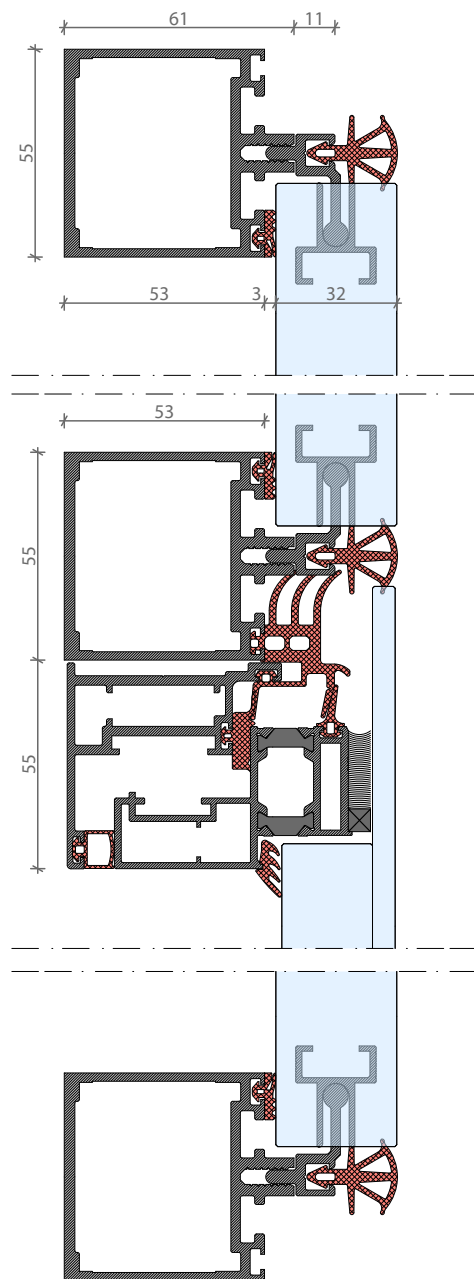

M6 strukturalna fasada

NAZIV PROFILA:	M6	OPIS: Profil: Alumil Boja: RAL/Dekor drveta Okov: Fapim Staklo: Guardian
MATERIJAL:	Aluminijum	
SADRŽAJ LISTA:	Presjeci i izgled	
RAZMJERA:	1:5	

M6 strukturalna fasada

* Detalji vertikalnog presjeka

* Detalji horizontalnog presjeka

NAZIV PROFILA:	M6	OPIS: Profil: Aluminijum Boja: RAL/Dekor drveta Okov: Fapim Staklo: Guardian
MATERIJAL:	Aluminijum	
SADRŽAJ LISTA:	Detalji presjeka	
RAZMJERA:	1:2	