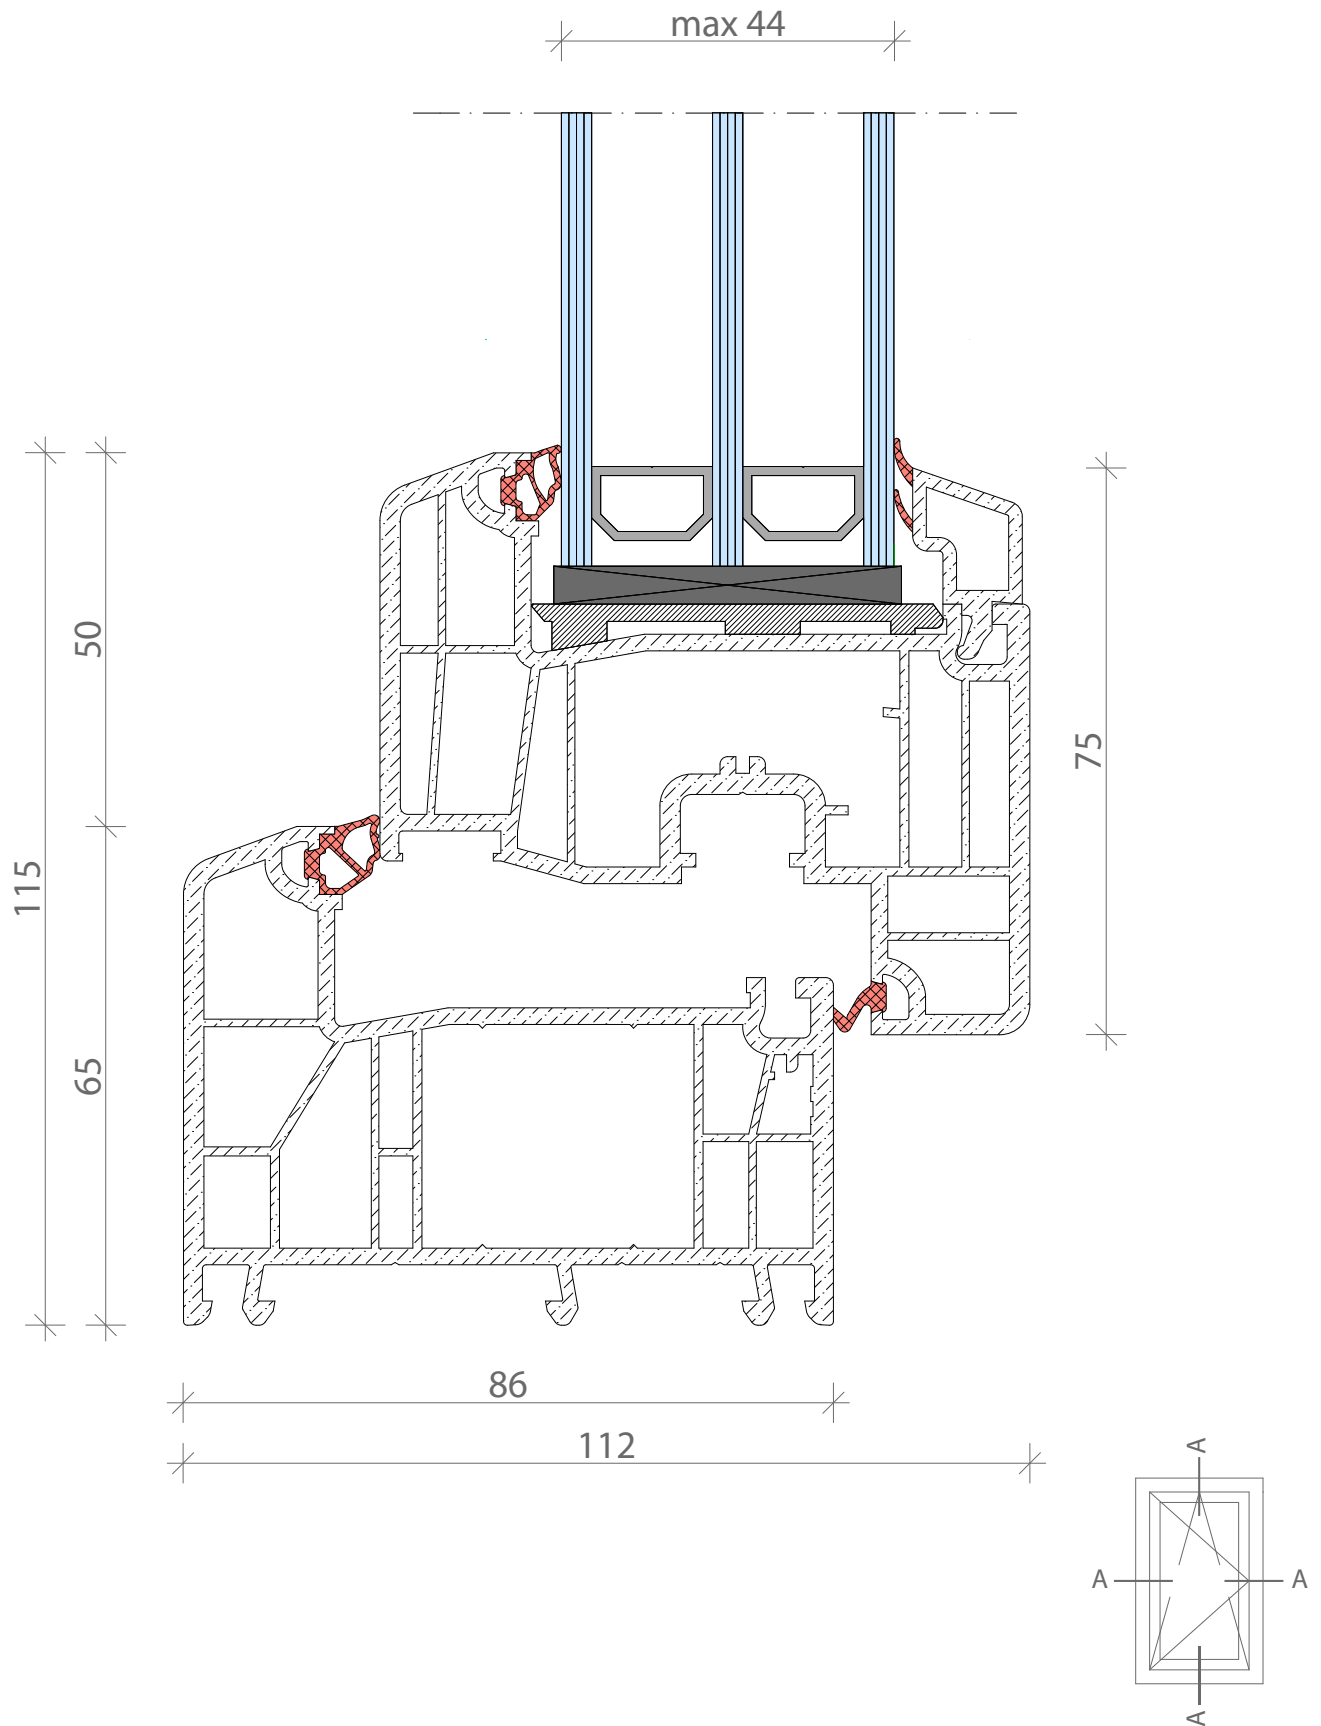

Brilliant

NAZIV PROFILA:	Brilliant	OPIS: Profil: Rehau Okov: Wink Haus activePilot Staklo: Guardian
MATERIJAL:	PVC	
SADRŽAJ LISTA:	Presjek A	
RAZMJERA:	1:1	

Euro Design

Ulica Njegoševa bb / Sportski centar Nikšić / Crna Gora
tel.: +382 40 243 548 mob.tel.: +382 69 290 541
info@vhmontenegro.com

NAZIV PROFILA:	Euro Design	OPIS: Profil: Rehau Okov: Wink Haus activePilot Staklo: Guardian
MATERIJAL:	PVC	
SADRŽAJ LISTA:	Presjek A	
RAZMJERA:	1:1	

Geneo MD

NAZIV PROFILA:	Geneo MD	OPIS: Profil: Rehau Okov: Wink Haus activePilot Staklo: Guardian
MATERIJAL:	PVC	
SADRŽAJ LISTA:	Presjek A	
RAZMJERA:	1:1	