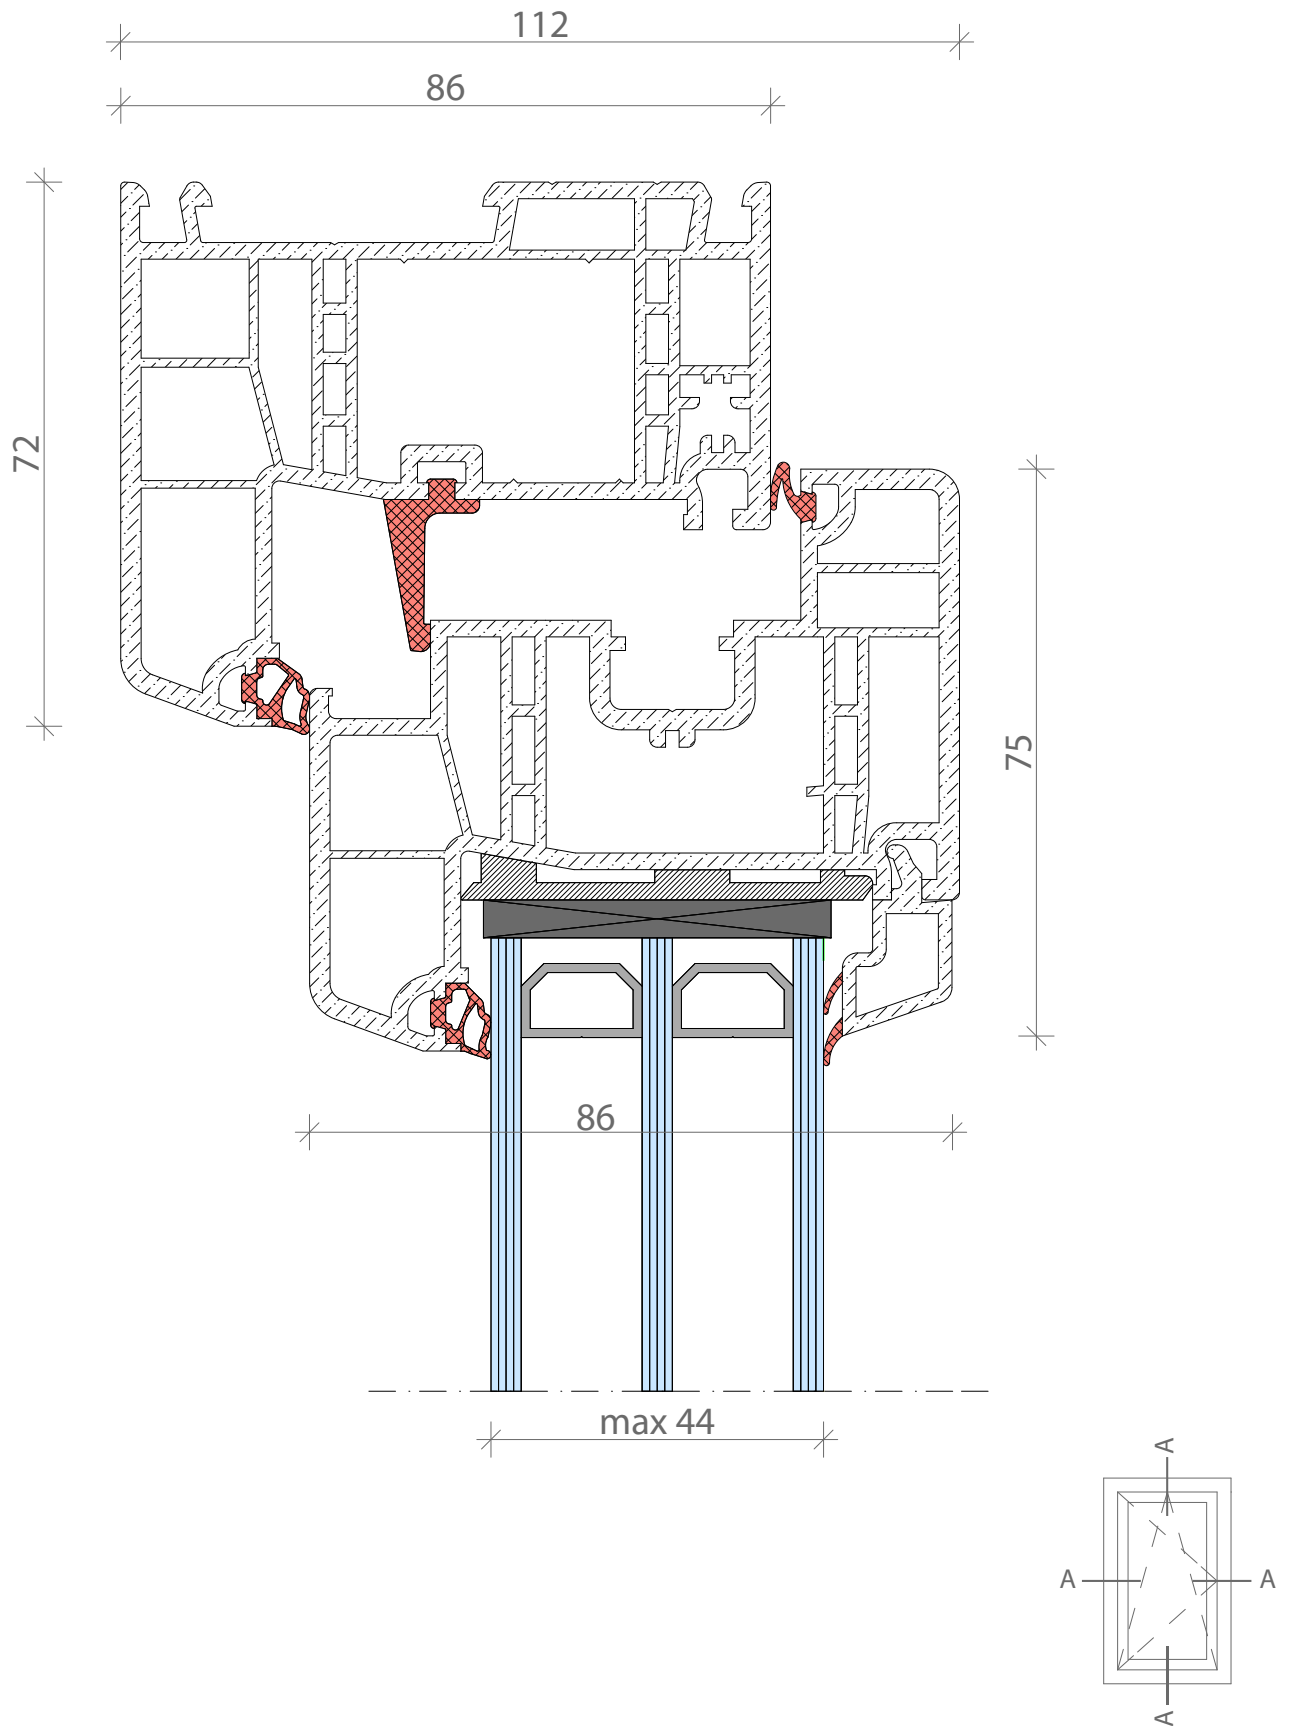

Brilliant

NAZIV PROFILA:	Brilliant	OPIS: Profil: Rehau Okov: Wink Haus activePilot Staklo: Guardian
MATERIJAL:	PVC	
SADRŽAJ LISTA:	Presjek A	
RAZMJERA:	1:1	

Euro Design

Ulica Njegoševa bb / Sportski centar Nikšić / Crna Gora
tel.: +382 40 243 548 mob.tel.: +382 69 290 541
info@vhmontenegro.com

NAZIV PROFILA:	Euro Design	OPIS: Profil: Rehau Okov: Wink Haus activePilot Staklo: Guardian
MATERIJAL:	PVC	
SADRŽAJ LISTA:	Presjek A	
RAZMJERA:	1:1	

Geneo MD

NAZIV PROFILA:	Geneo MD	OPIS: Profil: Rehau Okov: Wink Haus activePilot Staklo: Guardian
MATERIJAL:	PVC	
SADRŽAJ LISTA:	Presjek A	
RAZMJERA:	1:1	