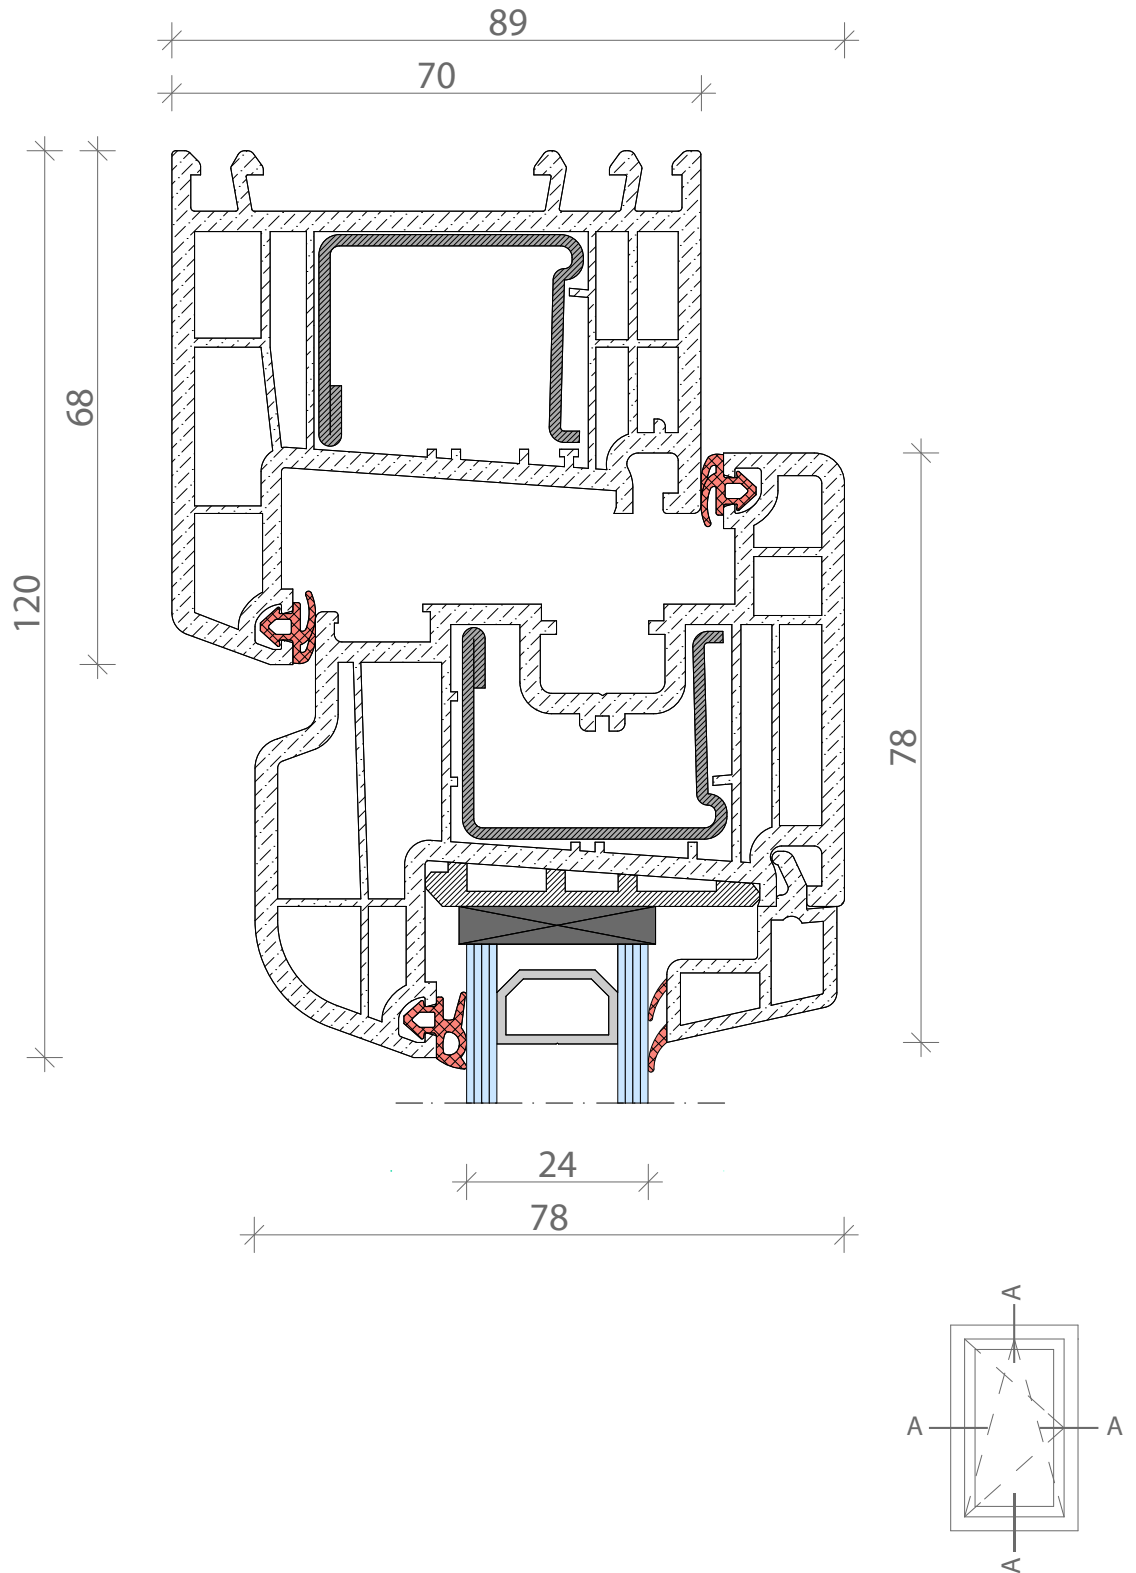

Brilliant

NAZIV PROFILA:	Brilliant	OPIS: Profil: Rehau Okov: Wink Haus activePilot Staklo: Guardian
MATERIJAL:	PVC	
SADRŽAJ LISTA:	Presjek A	
RAZMJERA:	1:1	

Euro Design

Ulica Njegoševa bb / Sportski centar Nikšić / Crna Gora
tel.: +382 40 243 548 mob.tel.: +382 69 290 541
info@vhmontenegro.com

NAZIV PROFILA:	Euro Design	OPIS: Profil: Rehau Okov: Wink Haus activePilot Staklo: Guardian
MATERIJAL:	PVC	
SADRŽAJ LISTA:	Presjek A	
RAZMJERA:	1:1	

Geneo MD

NAZIV PROFILA:	Geneo MD	OPIS: Profil: Rehau Okov: Wink Haus activePilot Staklo: Guardian
MATERIJAL:	PVC	
SADRŽAJ LISTA:	Presjek A	
RAZMJERA:	1:1	