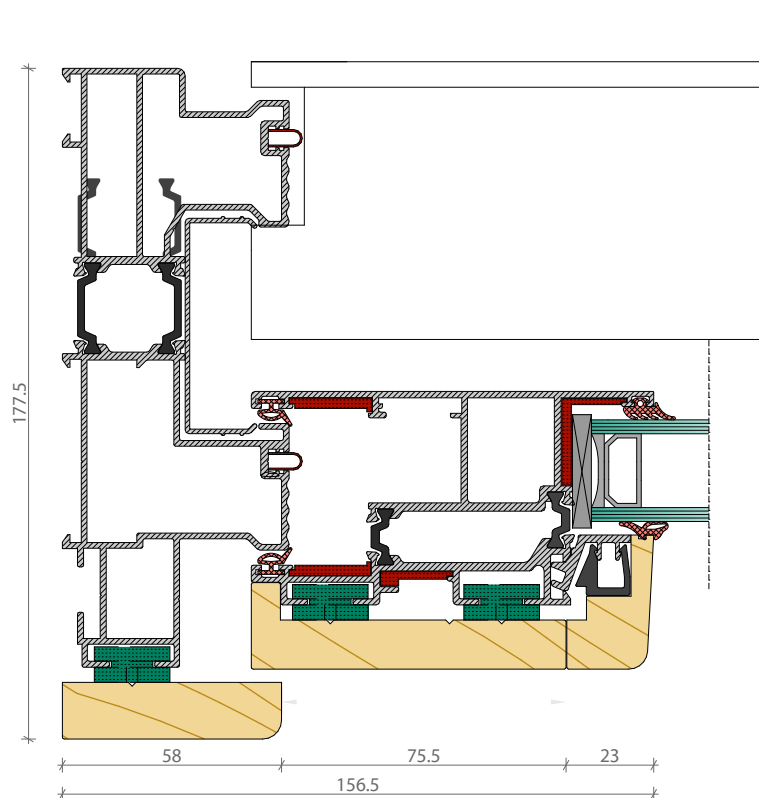

Podizno - klizni sistem

NAZIV PROFILA:	Podizno-klizni sistem	OPIS: Aluminijumski profil: Alumil Drvena pokrivka: Drvo Holz-Shiller Vrsta drveta: Hrast, smreka, mahagoni Zaštita drveta: Adler High RS (RAL/Dekor drveta) Okov: Wink Haus activePilot Staklo: Guardian
MATERIJAL:	Aluminijum - drvo	
SADRŽAJ LISTA:	Presjek A	
RAZMJERA:	1:2