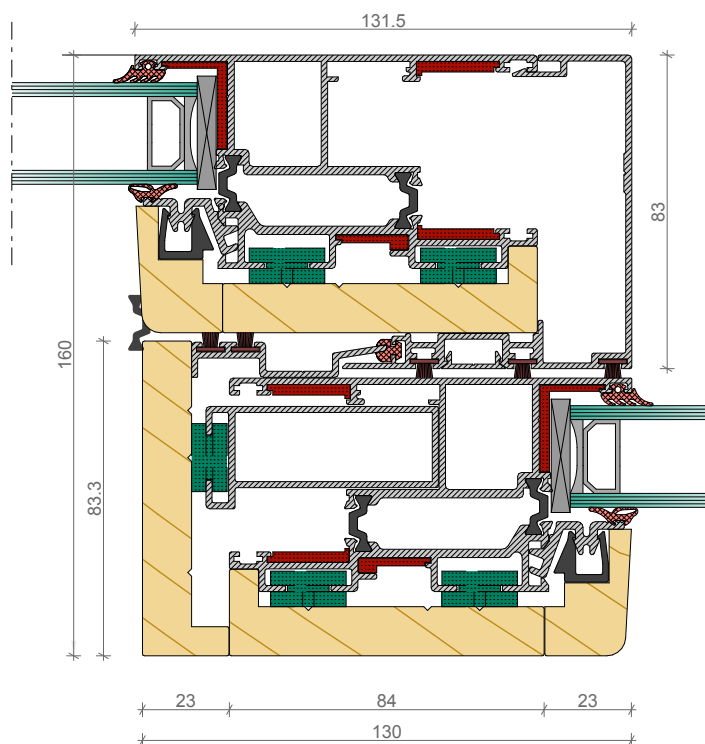

Podizno - klizni sistem

NAZIV PROFILA:	Podizno-klizni sistem	OPIS: Aluminijumski profil: Alumil Drvena pokrivka: Drvo Holz-Shiller Vrsta drveta: Hrast, smreka, mahagoni Zaštita drveta: Adler High RS (RAL/Dekor drveta) Okov: Wink Haus activePilot Staklo: Guardian
MATERIJAL:	Aluminijum - drvo	
SADRŽAJ LISTA:	Presjek B	
RAZMJERA:	1:2