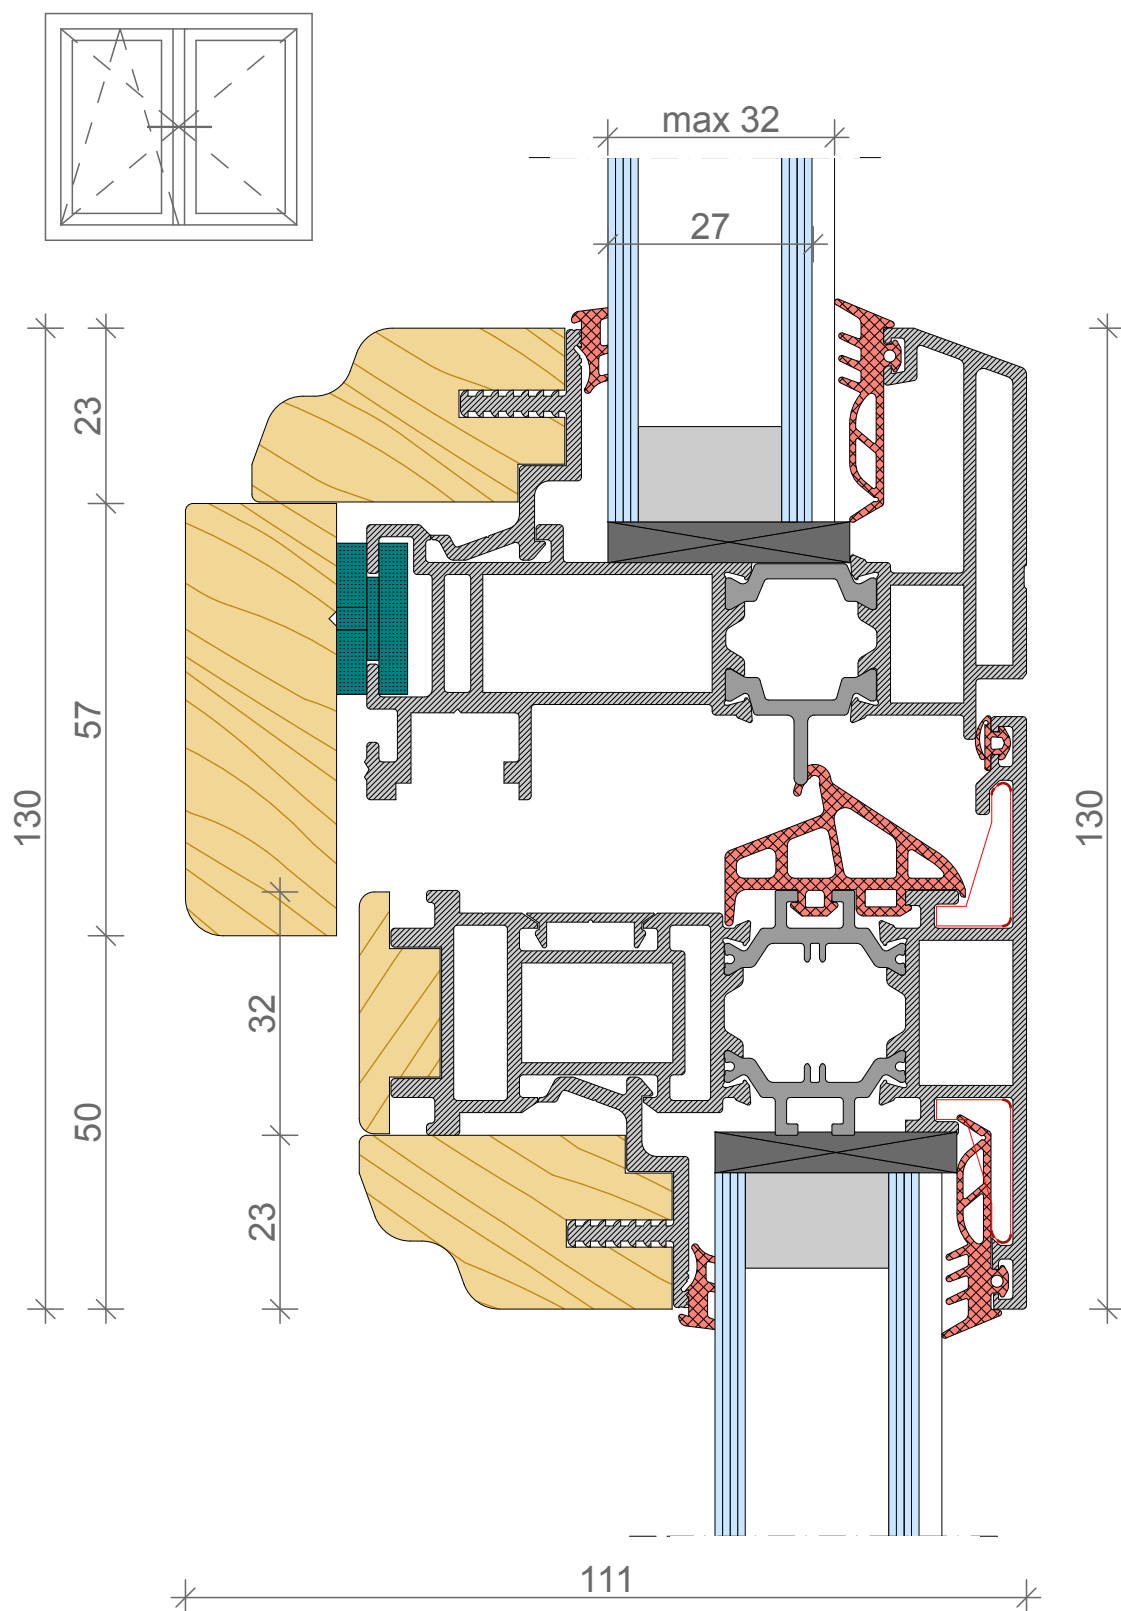

Forestal 23000 - termo

NAZIV PROFILA:	Forestal 23000 - termo	OPIS: Aluminijumski profil: Alumil Drvena pokrivka: Drvo Holz-Shiller Vrsta drveta: Hrast, smreka, mahagoni Zaštita drveta: Adler High RS
MATERIJAL:	Aluminijum - drvo	
SADRŽAJ LISTA:	Presjek B	
RAZMJERA:	1:1	

Forestal 23000 - termo

NAZIV PROFILA:	Forestal 23000 - termo	OPIS: Aluminijumski profil: Alumil Drvena pokrivka: Drvo Holz-Shiller Vrsta drveta: Hrast, smreka, mahagoni Zaštita drveta: Adler High RS
MATERIJAL:	Aluminijum - drvo	
SADRŽAJ LISTA:	Presjek A	
RAZMJERA:	1:1	