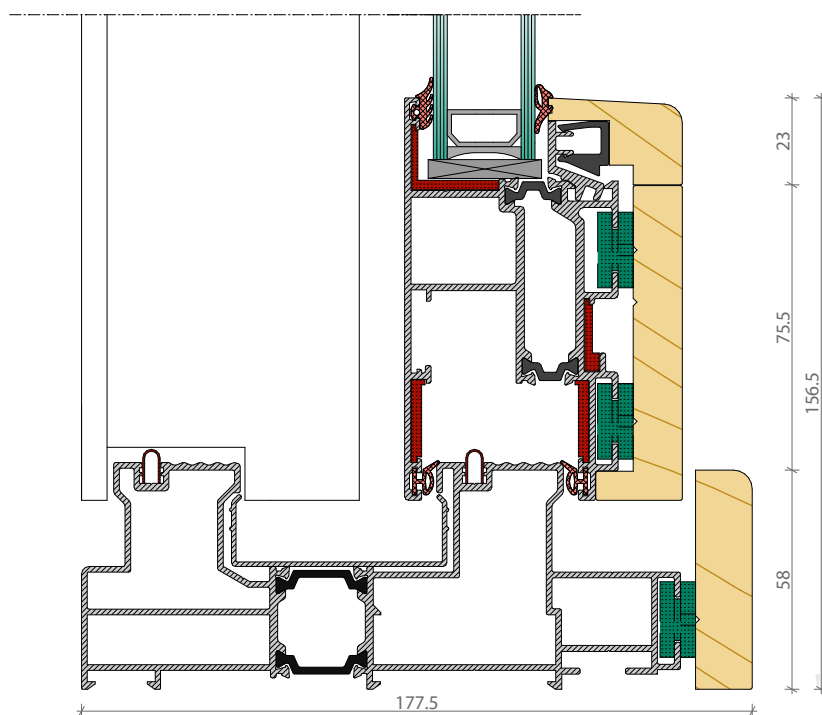

Podizno - klizni sistem

Ulica Njegoševa bb / Sportski centar Nikšić / Crna Gora
tel.: +382 40 243 548 mob.tel.: +382 69 290 541
info@vhmontenegro.com

NAZIV PROFILA:	Podizno-klizni sistem	OPIS: Aluminijumski profil: Alumil Drvena pokrivka: Drvo Holz-Shiller Vrsta drveta: Hrast, smreka, mahagoni Zaštita drveta: Adler High RS (RAL/Dekor drveta) Okov: Wink Haus activePilot Staklo: Guardian
MATERIJAL:	Aluminijum - drvo	
SADRŽAJ LISTA:	Presjek C	
RAZMJERA:	1:2