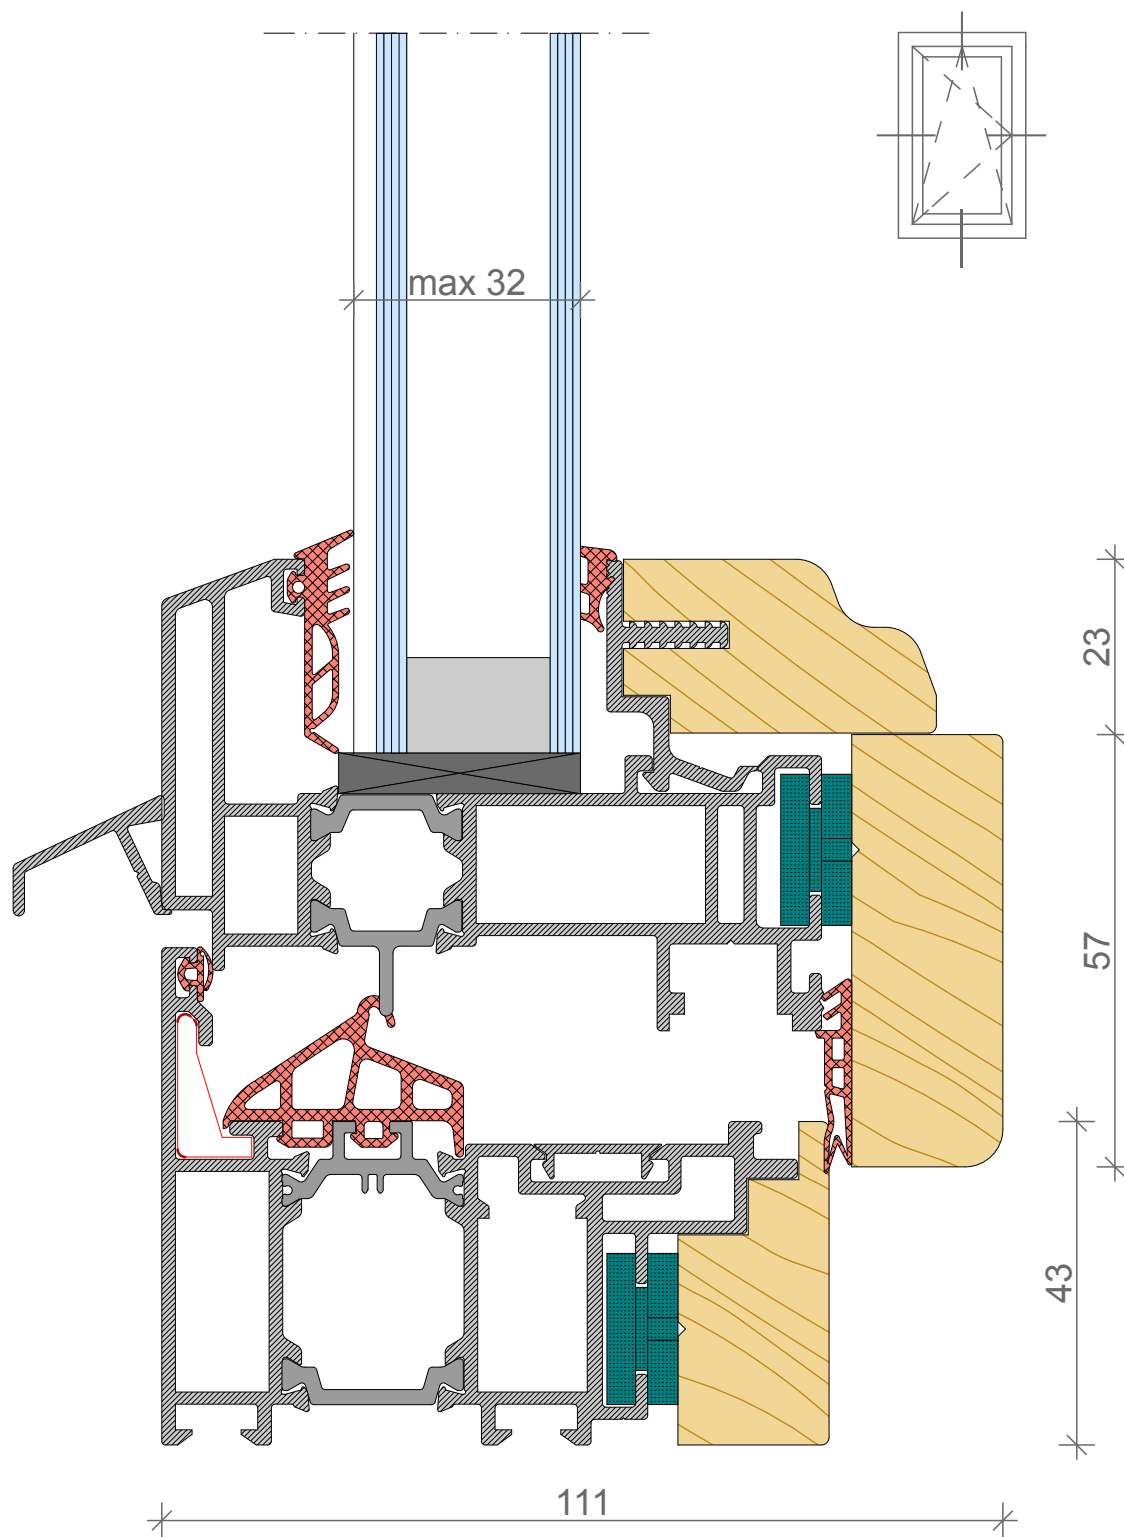

Forestal 23000 - termo

NAZIV PROFILA:	Forestal 23000 - termo	OPIS: Aluminijumski profil: Alumil Drvena pokrivka: Drvo Holz-Shiller Vrsta drveta: Hrast, smreka, mahagoni Zaštita drveta: Adler High RS
MATERIJAL:	Aluminijum - drvo	
SADRŽAJ LISTA:	Presjek B	
RAZMJERA:	1:1	

Forestal 23000 - termo

NAZIV PROFILA:	Forestal 23000 - termo	OPIS: Aluminijumski profil: Alumil Drvena pokrivka: Drvo Holz-Shiller Vrsta drveta: Hrast, smreka, mahagoni Zaštita drveta: Adler High RS
MATERIJAL:	Aluminijum - drvo	
SADRŽAJ LISTA:	Presjek A	
RAZMJERA:	1:1	

Podizno - klizni sistem

NAZIV PROFILA:	Podizno-klizni sistem	OPIS: Aluminijumski profil: Alumil Drvena pokrivka: Drvo Holz-Shiller Vrsta drveta: Hrast, smreka, mahagoni Zaštita drveta: Adler High RS (RAL/Dekor drveta) Okov: Wink Haus activePilot Staklo: Guardian
MATERIJAL:	Aluminijum - drvo	
SADRŽAJ LISTA:	Presjek A	
RAZMJERA:	1:2	